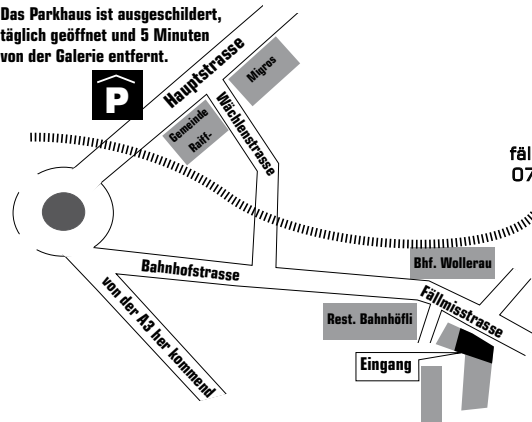

Herzlichst Sabine & Jürg Matthys-Krümmel

*Kunst, Kaffee & Kuchen

Das Parkhaus ist ausgeschildert,
täglich geöffnet und 5 Minuten
von der Galerie entfernt.

fällmisstrasse 2a | 8832 wollerau
078 653 32 14 | 079 354 36 23